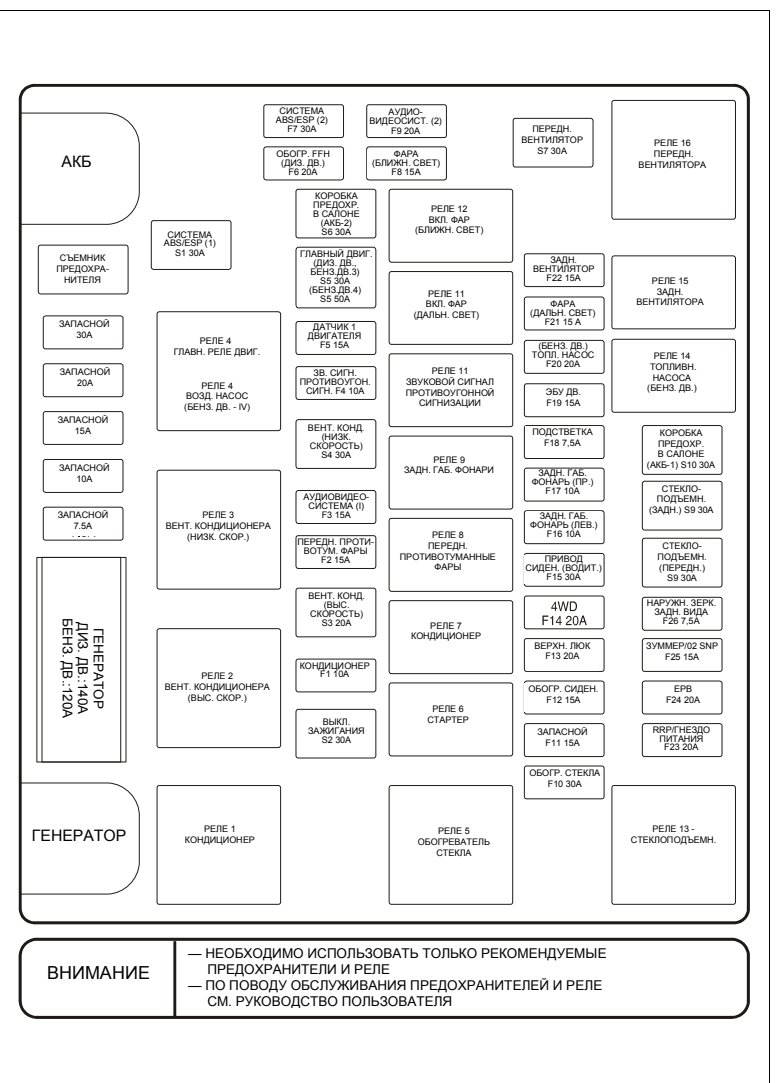

1. КОРОБКА ПРЕДОХРАНИТЕЛЕЙ И РЕЛЕ В МОТОРНОМ ОТСЕКЕ

1) ПЕРЕДНЯЯ

2) ЗАДНЯЯ

2. КОРОБКА ПРЕДОХР. В ПРИБОРНОЙ ПАНЕЛИ И БЛОК ISM (БЛОК РЕЛЕ В ПРИБОРНОЙ ПАНЕЛИ)

1) КОРОБКА ПРЕДОХРАНИТЕЛЕЙ

Formatted: Font: 5 pt

2) ИСТОЧНИК ПИТАНИЯ

Formatted: English (U.S.)