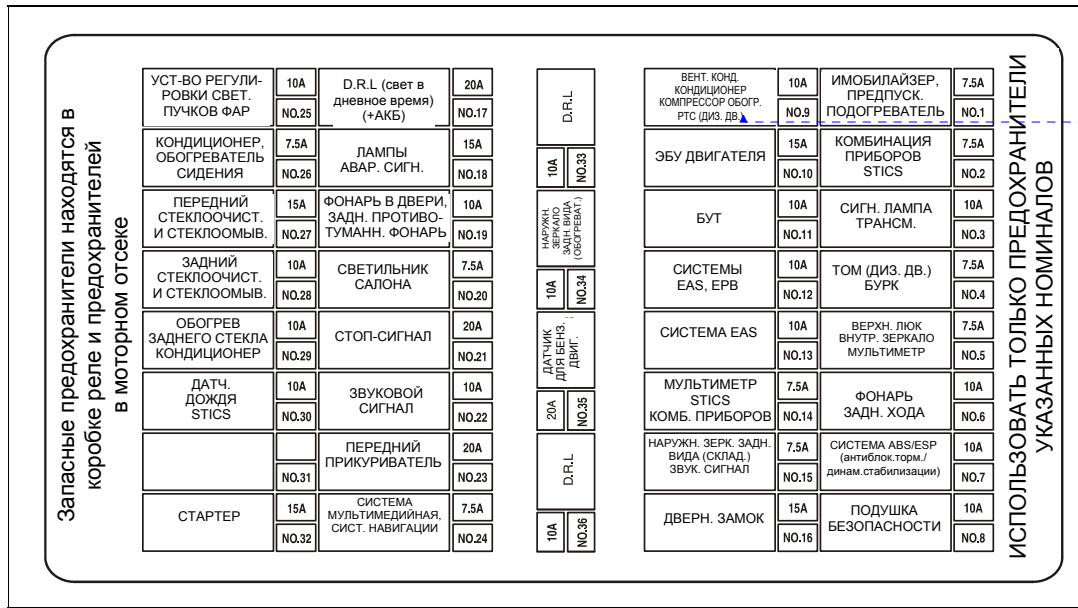

1. КОРОБКА ПРЕДОХРАНИТЕЛЕЙ И РЕЛЕ В МОТОРНОМ ОТСЕКЕ

1) ПЕРЕДНЯЯ

2) ЗАДНЯЯ

2. КОРОБКА ПРЕДОХР. В ПРИБОРНОЙ ПАНЕЛИ И БЛОК ISM (БЛОК РЕЛЕ В ПРИБОРНОЙ ПАНЕЛИ)

1) КОРОБКА ПРЕДОХРАНИТЕЛЕЙ

Formatted: Font: 5 pt

2) ИСТОЧНИК ПИТАНИЯ

Formatted: English (U.S.)