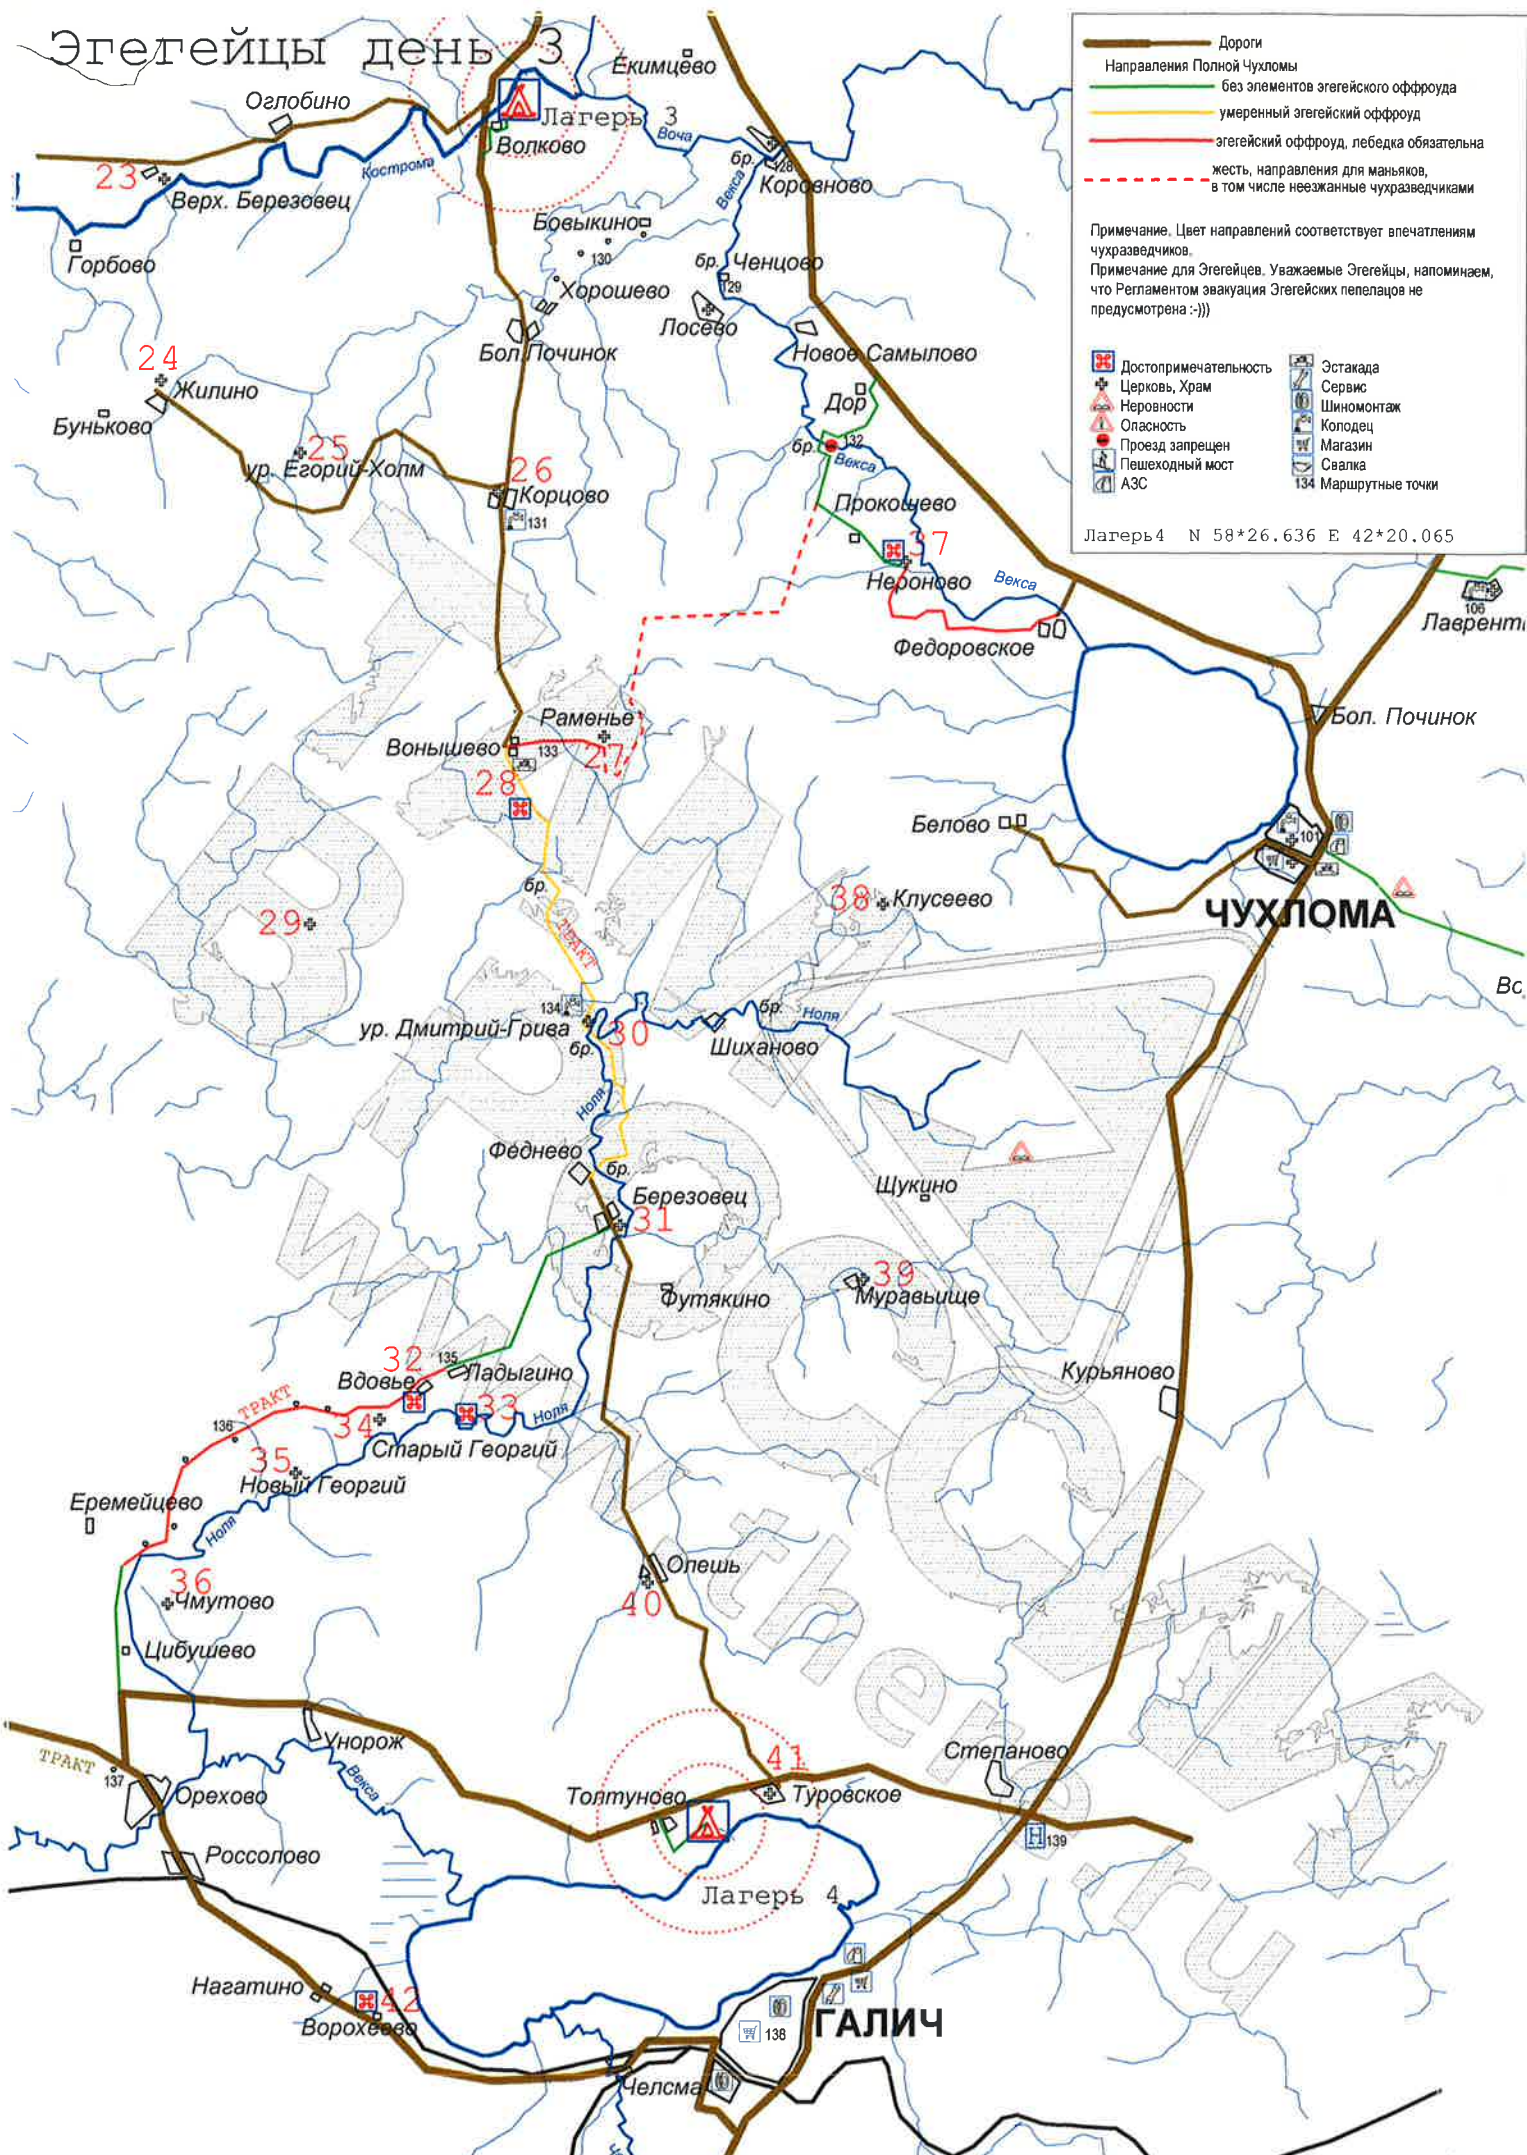

Эгегейцы день 1

Эгегейцы день 3

— Дороги
— Направления Полной Чуломы без элементов эгегейского оффроуда
— умеренный эгегейский оффроуд
— эгегейский оффроуд, лебедка обязательна
- - - жесь, направления для маньяков, в том числе неезжанные чухразведчиками

Примечание. Цвет направлений соответствует впечатлениям чухразведчиков.
 Примечание для Эгегейцев. Уважаемые Эгегейцы, напоминаем, что Регламентом эвакуация Эгегейских пепелцов не предусмотрена :-))

Лагерь 4 N 58°26.636 E 42°20.065